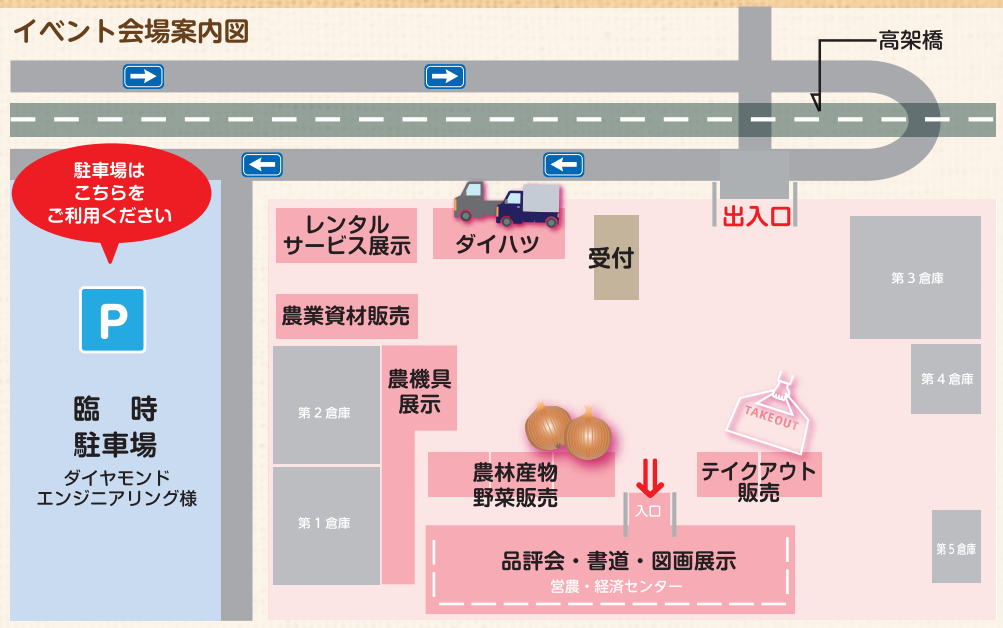

※マスクの着用や手指消毒、相互の接触回避など、新型コロナウイルス感染症対策へのご協力をお願いします。

JAうおづ 農業祭

2021 11/13(土)
日時 9:00~15:00

第57回 魚津市 農林産物品評会

展示 9:00~15:00
引換 15:00~17:00

会場 JAうおづ宮農・経済センター

イベント会場案内図

第57回 魚津市
農林産物
品評会

ごはん・お米と
わたし
図画展示

自動車
展示

JA共済
市内小中学校
書道展示

ライフプラン
相談会

TAKEOUT

テイクアウトの
飲食物!
出店中!

ご来場を
お待ちしております!

会場内に飲食スペースはありませんのであらかじめご了承ください。